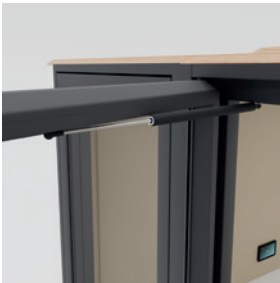

CONNECTIVITY

4x tomadas normais Schuko - 230 V
1x entrada USB-C
1x entrada USB-A
1x entrada RJ45

CONTROL SCREEN

7-inch manual control.

OCCUPANCY INDICATOR

Tecnologia a sensore LED per esterni.
2 unità.

BUBLIING R | OPTIONAL FEATURES